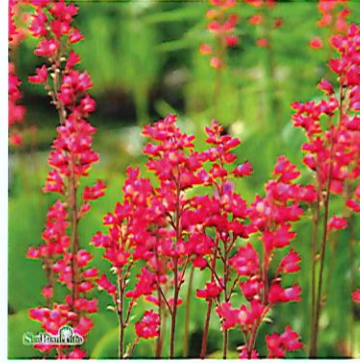

Brf Sjötingan

Hus 26 Framsida

Cotinus GOLDEN SPIRIT ('Ancot')
perukbuske GOLDEN SPIRIT ('Ancot')

Diervilla sessilifolia 'Dise'
kantgetris 'Dise'

Heuchera sanguinea 'Splendens'
blodalunrot 'Splendens'

Salvia nemorosa 'Ostfriesland'
stäppsalvia 'Ostfriesland'